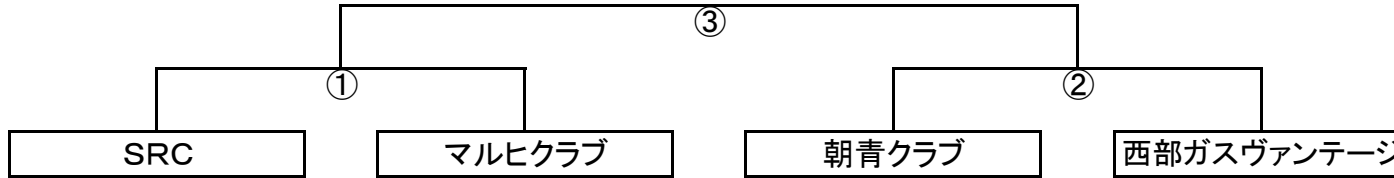

平成26年ラグビー市民大会トーナメント表

Aパート

B-1パート

B-2パート

Cパート