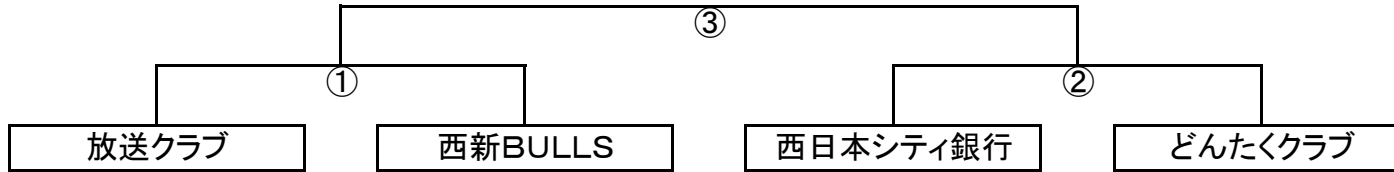

平成26年ラグビー市民大会トーナメント表

Aパート

B-1パート

B-2パート

Cパート