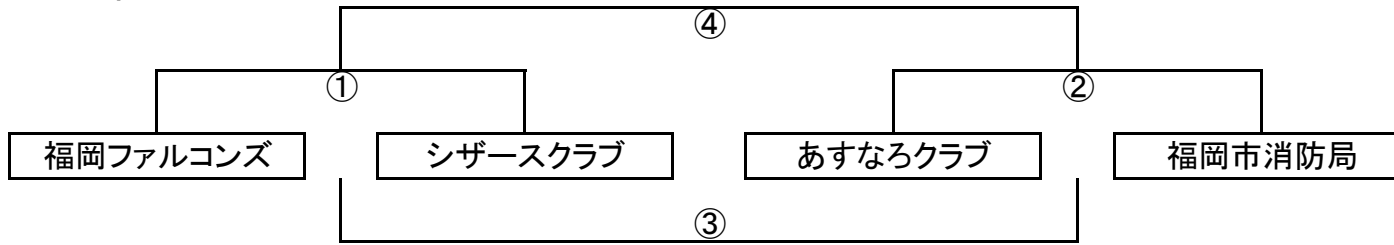

平成26年ラグビー市民大会トーナメント表

Aパート