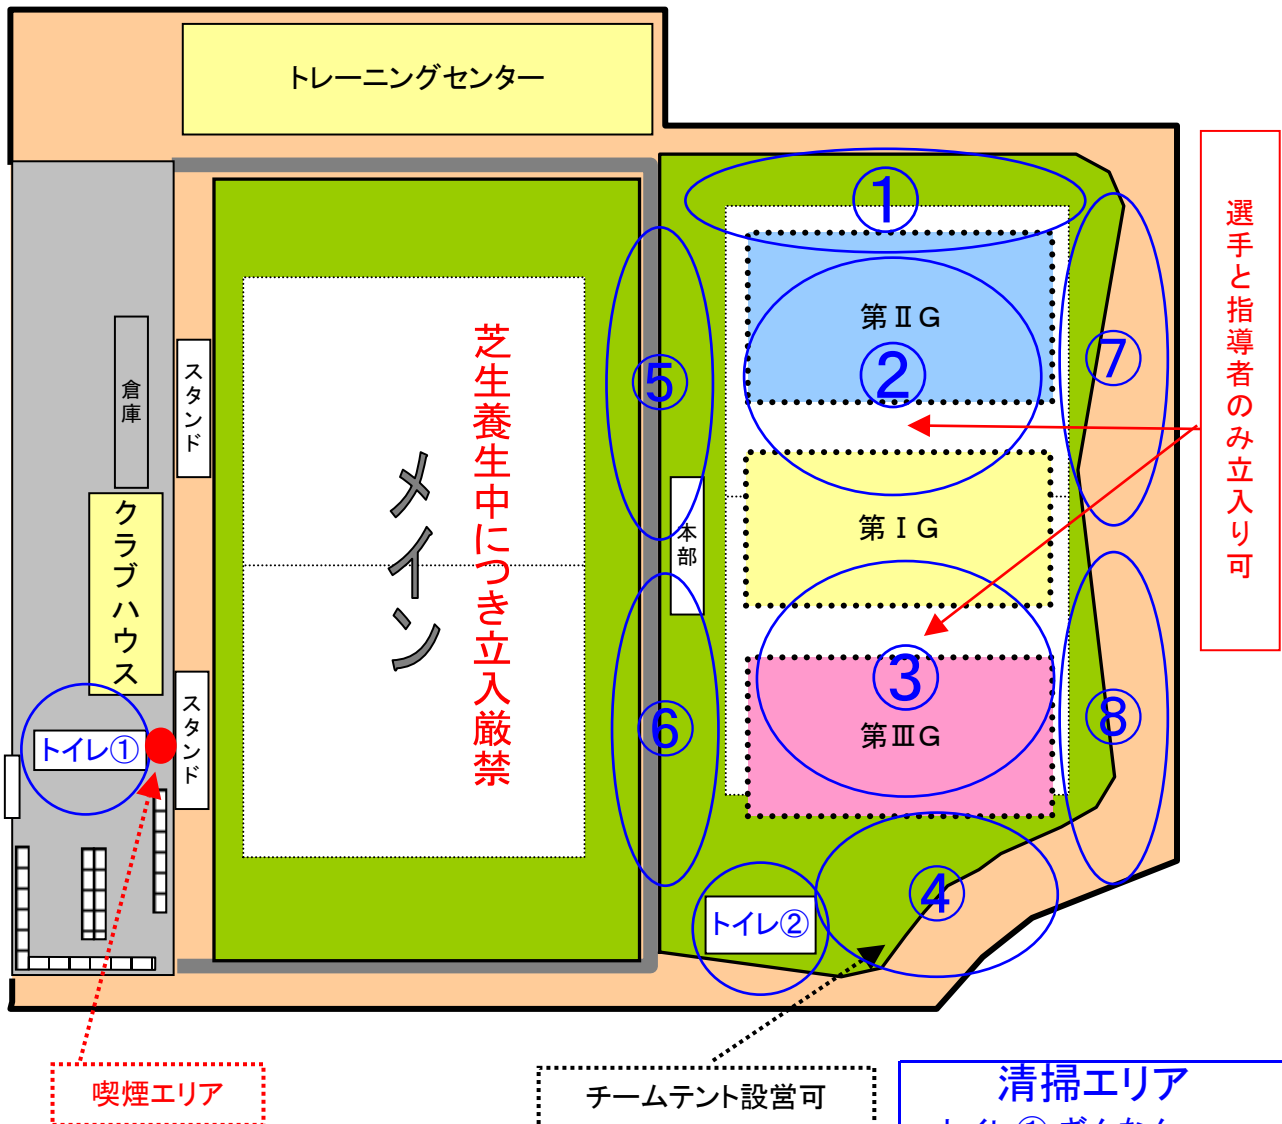

グラウンド配置・チームテント・清掃割り

- 清掃エリア**
- トイレ① ぎんなん
 - トイレ② 筑豊
 - ① 玄海
 - ② 笹丘
 - ③ 引津
 - ④ 城南
 - ⑤ 片江
 - ⑥ みやけ
 - ⑦ 筑紫丘
 - ⑧ 草ヶ江