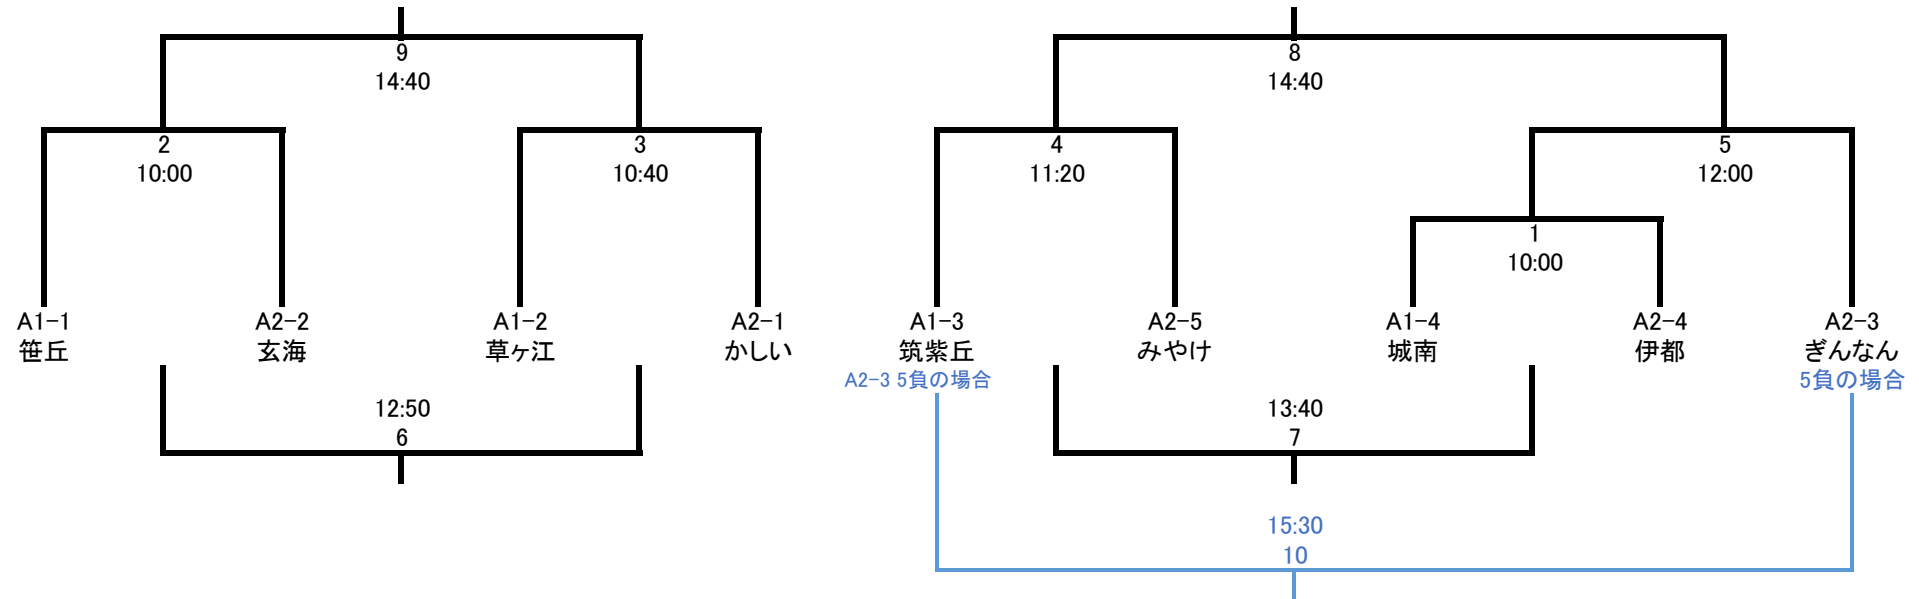

2023 ジュニア大会 3/20組合せ

■Aパート

□試合時間と勝敗規定

試合No.	試合時間	同点の場合
1	10-2-10	抽選
2~5	15-5-15	抽選
6~9	20-5-20	引き分け
10	10-2-10	引き分け

■Kickoff

Ground	開始	終了	Part	No.	対戦	レフリー
サブ	10:00	10:22	A	1	城南 - 伊都	古賀
メイン	10:00	10:35	A	2	笹丘 - 玄海	林
メイン	10:40	11:15	A	3	草ヶ江 - かしい	朱雀
メイン	11:20	11:55	A	4	筑紫丘 - みやけ	松岡
メイン	12:00	12:35	A	5	1勝 - ぎんなん	中山
メイン	12:50	13:35	A	6	2負 - 3負	福井
メイン	13:40	14:25	A	7	4負 - 1負	宗
サブ	14:40	15:25	A	8	4勝 - 5勝	平尾
メイン	14:40	15:25	A	9	2勝 - 3勝	出口
サブ	15:30	15:52	A	10	A2-3 5負 - A1-3	古賀

No.10 A2-3 5負の場合 15:30~ 2GIにて、A1-3と交流戦 10-5-10

■Tournament

■Bパート

□試合時間 10-2-10

□勝敗規定

- ・試合結果により順位点を与える。勝者3点、敗者1点、引き分け2点
- ・2日間の順位点合計で、順位を決定する
- ・順位点が高点の場合は、同順とする

Ground	開始	終了	Part	No.	対戦	レフリー
サブ	10:30	10:52	B	1	ぎんなん - 筑紫丘	田代
サブ	10:55	11:17	B	2	草ヶ江 - かしい	二田水
サブ	11:20	11:42	B	3	ぎんなん - 玄海	田代
サブ	11:45	12:07	B	4	筑紫丘 - 草ヶ江	二田水
サブ	12:10	12:32	B	5	かしい - 玄海	波木井
サブ	12:35	12:57	B	6	ぎんなん - 草ヶ江	日下部
サブ	13:00	13:22	B	7	筑紫丘 - かしい	波木井
サブ	13:25	13:47	B	8	草ヶ江 - 玄海	日下部
サブ	13:50	14:12	B	9	ぎんなん - かしい	仲川
サブ	14:15	14:37	B	10	筑紫丘 - 玄海	仲川

- ・ルール通り

⑤選手交代

- ・チームからレフリーに直接申告

⑥メンバー12名以下となった場合

- ・11名までは、ゲーム継続可とする
- ・出場できるメンバーが、10名以下の場合、相手チームが勝ちとし、該当チーム負けとする
→試合は、相手チームと合意できれば、人数を合わせてエキシビジョンマッチとして試合可