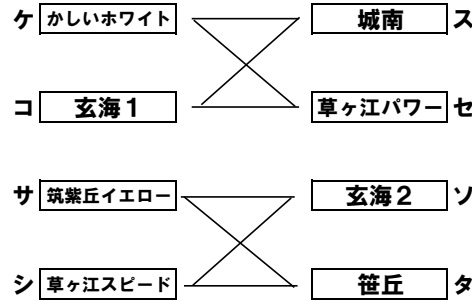

■ブロック割

A1ブロック	
ア	かしいレッド
イ	筑豊
ウ	ぎんなん
エ	伊都
オ	みやげ
カ	筑紫丘オレンジ
キ	片江
ク	かしいブルー

A2ブロック	
ケ	かしいホワイト
コ	玄海1
サ	筑紫丘イエロー
シ	草ヶ江スピード
ス	城南
セ	草ヶ江パワー
ソ	玄海2
タ	笹丘

B1ブロック	
ア	かしいレッド
イ	草ヶ江シモカワ
ウ	城南
エ	筑紫丘ブラック
オ	ぎんなん
カ	玄海1
キ	かしいブルー

B2ブロック	
ク	草ヶ江カキナガ
ケ	みやげ
コ	筑豊
サ	かしいホワイト
シ	伊都
ス	玄海2
セ	笹丘

1. 【A1ブロック】
- ① かしいレッド みやげ アーオ
  - ② 筑豊 筑紫丘オレンジ イーカ
  - ③ ぎんなん 片江 ウーキ
  - ④ 伊都 かしいブルー エーク
  - ⑤ 筑紫丘オレンジ かしいレッド カーア
  - ⑥ みやげ 筑豊 オーイ
  - ⑦ 片江 伊都 キーエ
  - ⑧ かしいブルー ぎんなん クーウ

1. 【A2ブロック】
- ① 玄海1 草ヶ江パワー コーセ
  - ② かしいホワイト 城南 ケース
  - ③ 筑紫丘イエロー 玄海2 サース
  - ④ 草ヶ江スピード 笹丘 シータ
  - ⑤ 城南 玄海1 スーコ
  - ⑥ 草ヶ江パワー かしいホワイト セーケ
  - ⑦ 玄海2 草ヶ江スピード ソーシ
  - ⑧ 笹丘 筑紫丘イエロー ターサ

1. 【B1ブロック】
- ① かしいレッド 草ヶ江シモカワ アイ
  - ② かしいブルー 玄海1 キーカ
  - ③ 城南 筑紫丘ブラック ウーエ
  - ④ ぎんなん かしいレッド オーア
  - ⑤ 草ヶ江シモカワ 城南 イーウ
  - ⑥ 玄海1 ぎんなん カーオ
  - ⑦ 筑紫丘ブラック かしいブルー エーキ

1. 【B2ブロック】
- ① 筑豊 かしいホワイト コーサ
  - ② 草ヶ江カキナガ みやげ クーケ
  - ③ 笹丘 玄海2 セース
  - ④ 伊都 草ヶ江カキナガ シーク
  - ⑤ みやげ 筑豊 ケーコ
  - ⑥ かしいホワイト 笹丘 サーセ
  - ⑦ 玄海2 伊都 スーシ