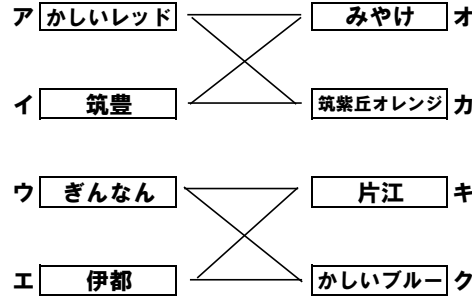

■ブロック割

A1ブロック	
ア	かしいレッド
イ	筑豊
ウ	ぎんなん
エ	伊都
オ	みやげ
カ	筑紫丘オレンジ
キ	片江
ク	かしいブルー

A2ブロック	
ケ	かしいホワイト
コ	玄海1
サ	筑紫丘イエロー
シ	草ヶ江スピード
ス	城南
セ	草ヶ江パワー
ソ	玄海2
タ	笹丘

B1ブロック	
ア	かしいレッド
イ	草ヶ江シモカワ
ウ	城南
エ	筑紫丘ブラック
オ	ぎんなん
カ	玄海1
キ	かしいブルー

B2ブロック	
ク	草ヶ江カキナガ
ケ	みやげ
コ	筑豊
サ	かしいホワイト
シ	伊都
ス	玄海2
セ	笹丘

1. 【A1ブロック】
- ① かしいレッド みやげ アーオ
  - ② 筑豊 筑紫丘オレンジ イーカ
  - ③ ぎんなん 片江 ウーキ
  - ④ 伊都 かしいブルー エーク
  - ⑤ 筑紫丘オレンジ かしいレッド カーア
  - ⑥ みやげ 筑豊 オーイ
  - ⑦ 片江 伊都 キーエ
  - ⑧ かしいブルー ぎんなん クーウ

1. 【A2ブロック】
- ① 玄海1 草ヶ江パワー コーセ
  - ② かしいホワイト 城南 ケース
  - ③ 筑紫丘イエロー 玄海2 サース
  - ④ 草ヶ江スピード 笹丘 シータ
  - ⑤ 城南 玄海1 スーコ
  - ⑥ 草ヶ江パワー かしいホワイト セーケ
  - ⑦ 玄海2 草ヶ江スピード ソーシ
  - ⑧ 笹丘 筑紫丘イエロー ターサ

1. 【B1ブロック】
- ① かしいレッド 草ヶ江シモカワ アイ
  - ② かしいブルー 玄海1 キーカ
  - ③ 城南 筑紫丘ブラック ウーエ
  - ④ ぎんなん かしいレッド オーア
  - ⑤ 草ヶ江シモカワ 城南 イーウ
  - ⑥ 玄海1 ぎんなん カーオ
  - ⑦ 筑紫丘ブラック かしいブルー エーキ

1. 【B2ブロック】
- ① 筑豊 かしいホワイト コーサ
  - ② 草ヶ江カキナガ みやげ クーケ
  - ③ 笹丘 玄海2 セース
  - ④ 伊都 草ヶ江カキナガ シーク
  - ⑤ みやげ 筑豊 ケーコ
  - ⑥ かしいホワイト 笹丘 サーセ
  - ⑦ 玄海2 伊都 スーシ