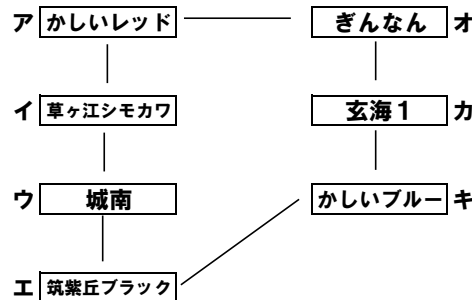

■ブロック割

A1ブロック	
ア	かしいレッド
イ	筑豊
ウ	ぎんなん
エ	伊都
オ	みやげ
カ	筑紫丘オレンジ
キ	片江
ク	かしいブルー

A2ブロック	
ケ	かしいホワイト
コ	玄海1
サ	筑紫丘イエロー
シ	草ヶ江スピード
ス	城南
セ	草ヶ江パワー
ソ	玄海2
タ	笹丘

B1ブロック	
ア	かしいレッド
イ	草ヶ江シモカワ
ウ	城南
エ	筑紫丘ブラック
オ	ぎんなん
カ	玄海1
キ	かしいブルー

B2ブロック	
ク	草ヶ江カキナガ
ケ	みやげ
コ	筑豊
サ	かしいホワイト
シ	伊都
ス	玄海2
セ	笹丘

1. 【A1ブロック】
- ① かしいレッド みやげ アーオ
  - ② 筑豊 筑紫丘オレンジ イーカ
  - ③ ぎんなん 片江 ウーキ
  - ④ 伊都 かしいブルー エーク
  - ⑤ 筑紫丘オレンジ かしいレッド カーア
  - ⑥ みやげ 筑豊 オーイ
  - ⑦ 片江 伊都 キーエ
  - ⑧ かしいブルー ぎんなん クーウ

1. 【A2ブロック】
- ① 玄海1 草ヶ江パワー コーセ
  - ② かしいホワイト 城南 ケース
  - ③ 筑紫丘イエロー 玄海2 サース
  - ④ 草ヶ江スピード 笹丘 シータ
  - ⑤ 城南 玄海1 スーコ
  - ⑥ 草ヶ江パワー かしいホワイト セーケ
  - ⑦ 玄海2 草ヶ江スピード ソーシ
  - ⑧ 笹丘 筑紫丘イエロー ターサ

1. 【B1ブロック】
- ① かしいレッド 草ヶ江シモカワ アイ
  - ② かしいブルー 玄海1 キーカ
  - ③ 城南 筑紫丘ブラック ウーエ
  - ④ ぎんなん かしいレッド オーア
  - ⑤ 草ヶ江シモカワ 城南 イーウ
  - ⑥ 玄海1 ぎんなん カーオ
  - ⑦ 筑紫丘ブラック かしいブルー エーキ

1. 【B2ブロック】
- ① 筑豊 かしいホワイト コーサ
  - ② 草ヶ江カキナガ みやげ クーケ
  - ③ 笹丘 玄海2 セース
  - ④ 伊都 草ヶ江カキナガ シーク
  - ⑤ みやげ 筑豊 ケーコ
  - ⑥ かしいホワイト 笹丘 サーセ
  - ⑦ 玄海2 伊都 スーシ