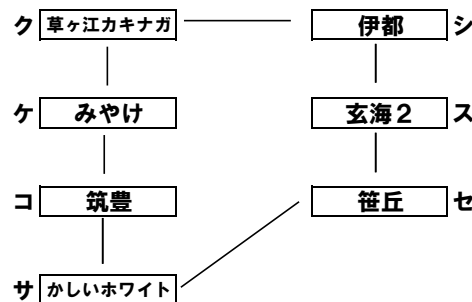

■ブロック割

A1ブロック	
ア	かしいレッド
イ	筑豊
ウ	ぎんなん
エ	伊都
オ	みやげ
カ	筑紫丘オレンジ
キ	片江
ク	かしいブルー

A2ブロック	
ケ	かしいホワイト
コ	玄海1
サ	筑紫丘イエロー
シ	草ヶ江スピード
ス	城南
セ	草ヶ江パワー
ソ	玄海2
タ	笹丘

B1ブロック	
ア	かしいレッド
イ	草ヶ江シモカワ
ウ	城南
エ	筑紫丘ブラック
オ	ぎんなん
カ	玄海1
キ	かしいブルー

B2ブロック	
ク	草ヶ江カキナガ
ケ	みやげ
コ	筑豊
サ	かしいホワイト
シ	伊都
ス	玄海2
セ	笹丘

1. 【A1ブロック】
- ① かしいレッド みやげ アーオ
  - ② 筑豊 筑紫丘オレンジ イーカ
  - ③ ぎんなん 片江 ウーキ
  - ④ 伊都 かしいブルー エーク
  - ⑤ 筑紫丘オレンジ かしいレッド カーア
  - ⑥ みやげ 筑豊 オーイ
  - ⑦ 片江 伊都 キーエ
  - ⑧ かしいブルー ぎんなん クーウ

1. 【A2ブロック】
- ① 玄海1 草ヶ江パワー コーセ
  - ② かしいホワイト 城南 ケース
  - ③ 筑紫丘イエロー 玄海2 サース
  - ④ 草ヶ江スピード 笹丘 シータ
  - ⑤ 城南 玄海1 スーコ
  - ⑥ 草ヶ江パワー かしいホワイト セーケ
  - ⑦ 玄海2 草ヶ江スピード ソーシ
  - ⑧ 笹丘 筑紫丘イエロー ターサ

1. 【B1ブロック】
- ① かしいレッド 草ヶ江シモカワ アイ
  - ② かしいブルー 玄海1 キーカ
  - ③ 城南 筑紫丘ブラック ウーエ
  - ④ ぎんなん かしいレッド オーア
  - ⑤ 草ヶ江シモカワ 城南 イーウ
  - ⑥ 玄海1 ぎんなん カーオ
  - ⑦ 筑紫丘ブラック かしいブルー エーキ

1. 【B2ブロック】
- ① 筑豊 かしいホワイト コーサ
  - ② 草ヶ江カキナガ みやげ クーケ
  - ③ 笹丘 玄海2 セース
  - ④ 伊都 草ヶ江カキナガ シーク
  - ⑤ みやげ 筑豊 ケーコ
  - ⑥ かしいホワイト 笹丘 サーセ
  - ⑦ 玄海2 伊都 スーシ