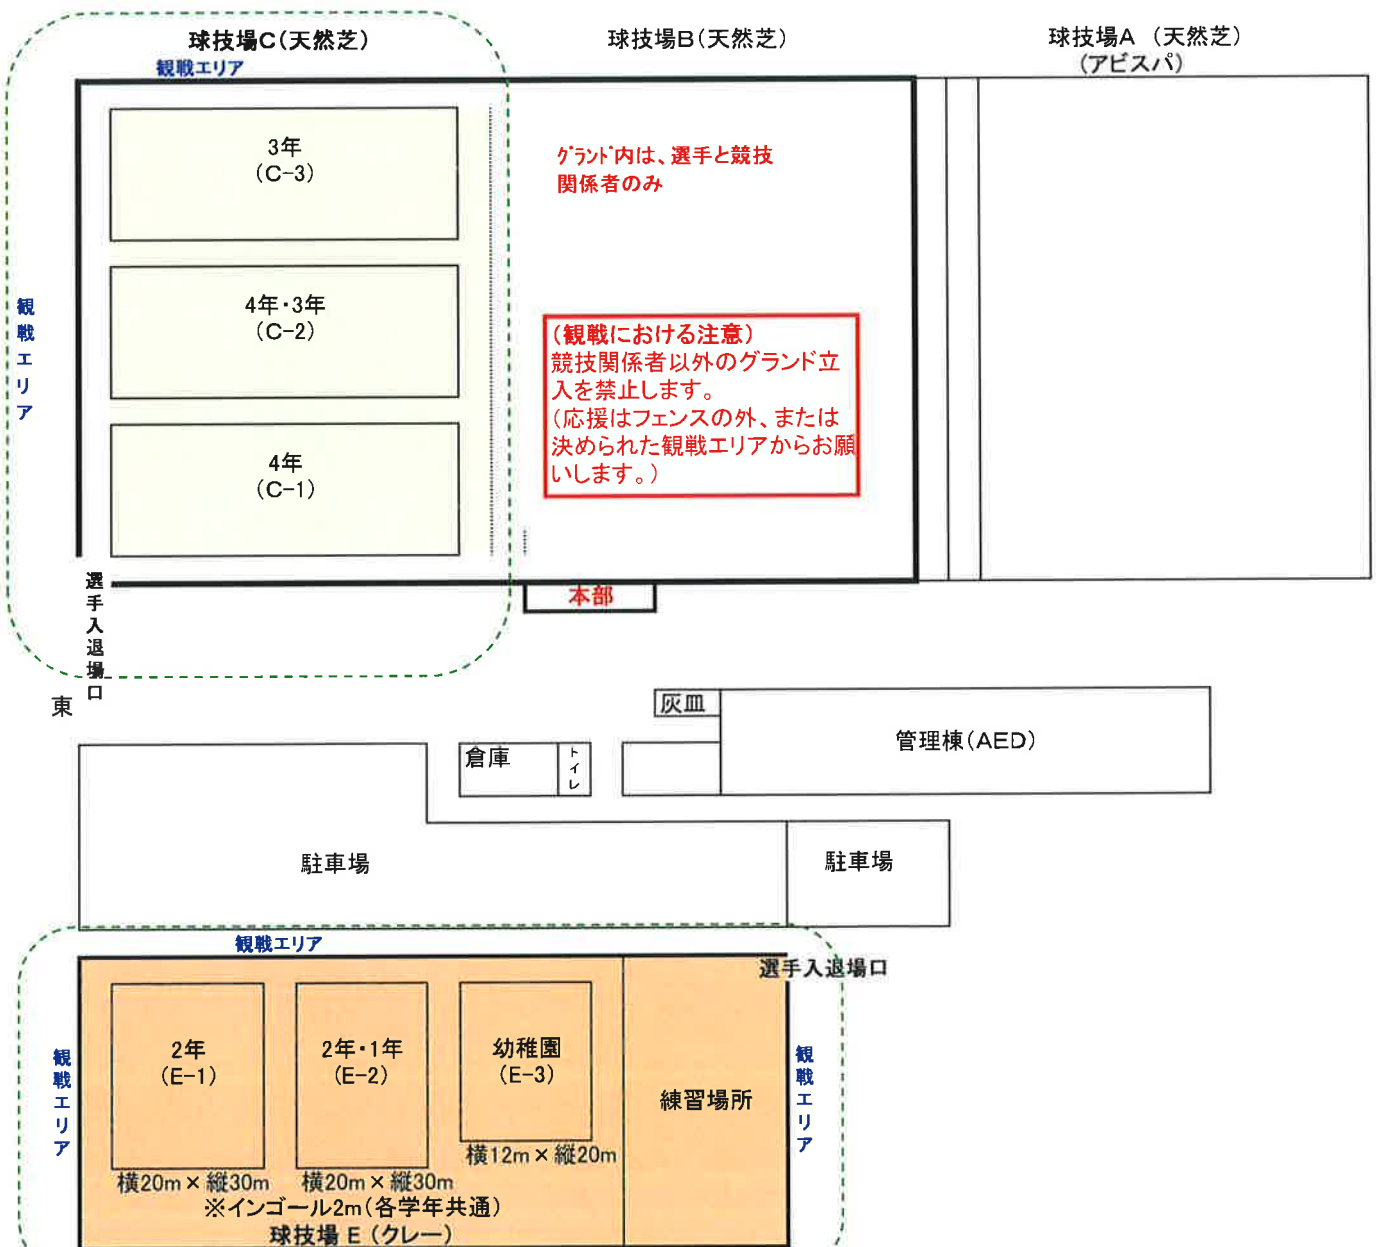

タイムスケジュールとグラウンド配置(第24回)

日時：令和元年6月9日(日)

場所：雁ノ巣レクリエーションセンター(球技場C、E)

タイムスケジュール

8:00	役員集合(本部)
8:30	各チーム2名設営担当者集合、本部設営開始(本部)
8:30	グラウンド設営開始(早くグラウンドに入れば早めに設営開始)
	チーム受付開始(本部)
8:40	代表者打合せ(本部)
8:50	グラウンド入場
9:00	開会式(球技場C)
9:30	第1ゲーム キックオフ
14:30	競技終了予定(終了したグラウンドから撤収開始)
14:40	閉会式(球技場C)

南

西