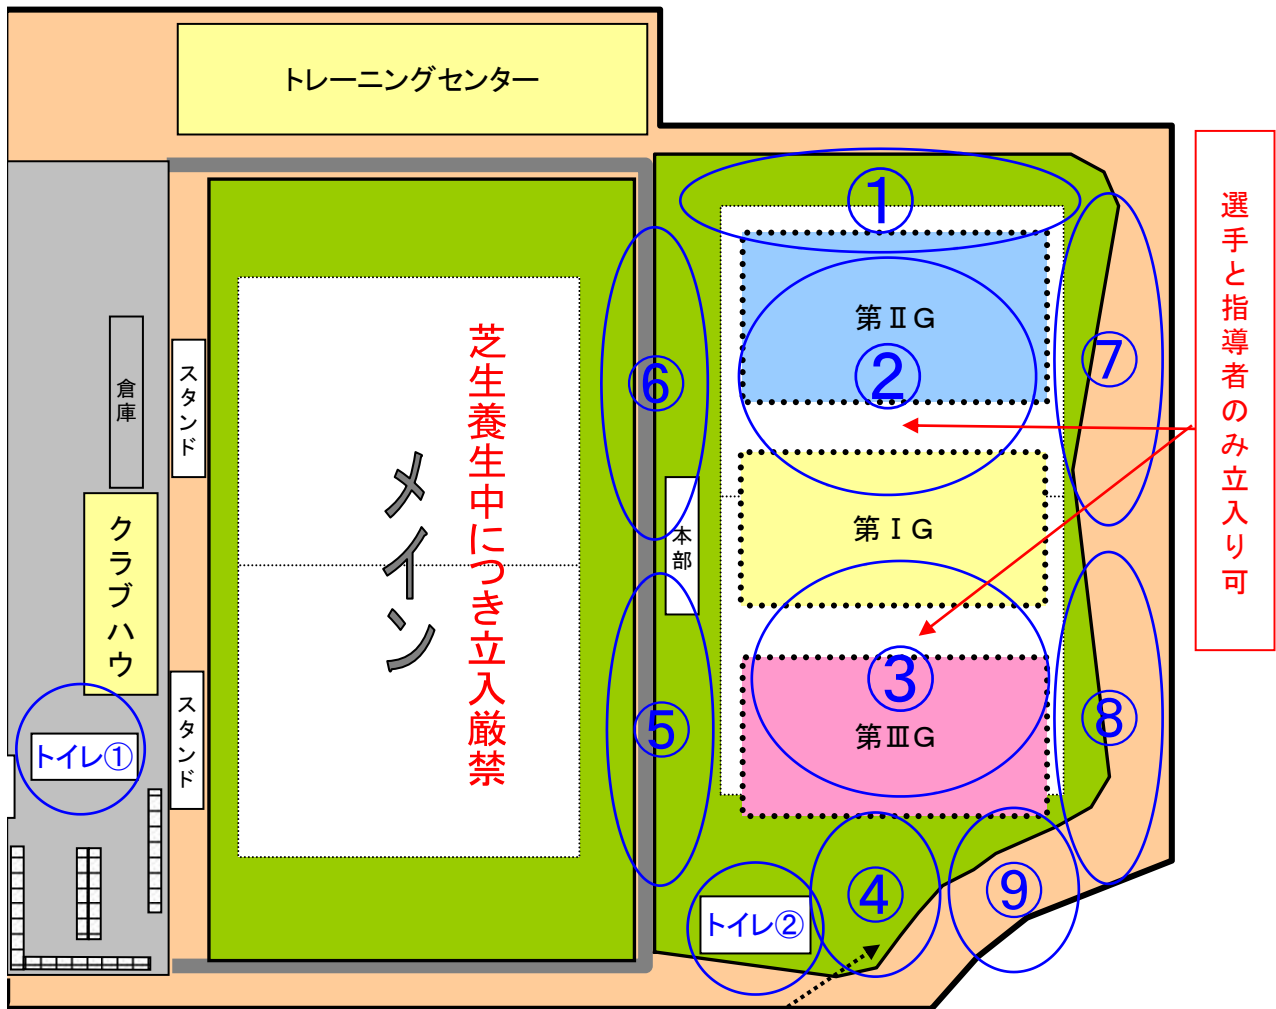

# グラウンド配置・清掃割り

- 清掃エリア**
- トイレ① かしい
  - トイレ② 筑豊
  - ① 草ヶ江
  - ② 片江
  - ③ 城南
  - ④ 玄海
  - ⑤ 笹丘
  - ⑥ みやけ
  - ⑦ 筑紫丘
  - ⑧ 伊都
  - ⑨ ぎんなん